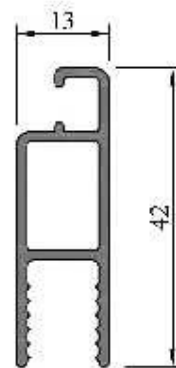

### COMPLEMENTOS DE MARCOS

**LM-206 (MBM 4224)**  
**Contramarco**  
Peso: 0,180 kg/ml

**LM-205 (MBM 3857)**  
**Premarco**  
Peso: 0,390 kg/ml  
Paquete x 12 tiras

**LM-213 (MBM 4216)**  
**Acople marco**  
Peso: 0,244 kg/ml

**LM-228 (MBM 4325)**  
**Tope de mosquitero**  
Peso: 0,190 kg/ml

**LM-246 (MBM 4324)**  
**Encuentro central de 4 hojas  
ventana y puerta corrediza**  
Peso: 0,285 kg/ml

**LM-255 (MBM 4331)**  
**Bastidor de mosquitero**  
Peso: 0,455 kg/ml