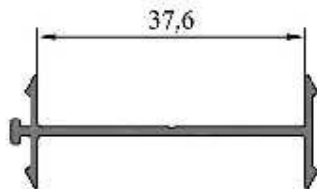

### COMPLEMENTOS DE MARCOS

**LM-206 (MBM 4224)**  
**Contramarco**  
Peso: 0,180 kg/ml

**LM-205 (MBM 3857)**  
**Premarco**  
Peso: 0,390 kg/ml  
Paquete x 12 tiras

**LM-213 (MBM 4216)**  
**Acople marco**  
Peso: 0,244 kg/ml