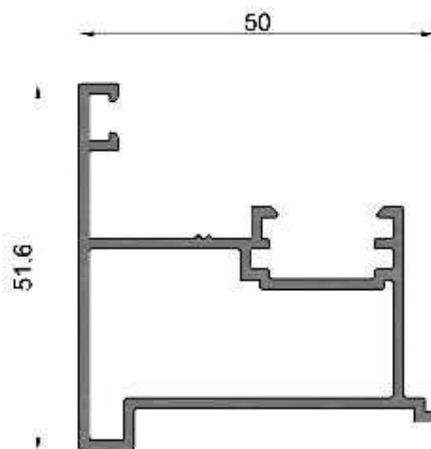

LM-224 (MBM 4327)
Encuentro central de
ventana de abrir 2 hojas
Peso: 0,753 kg/ml