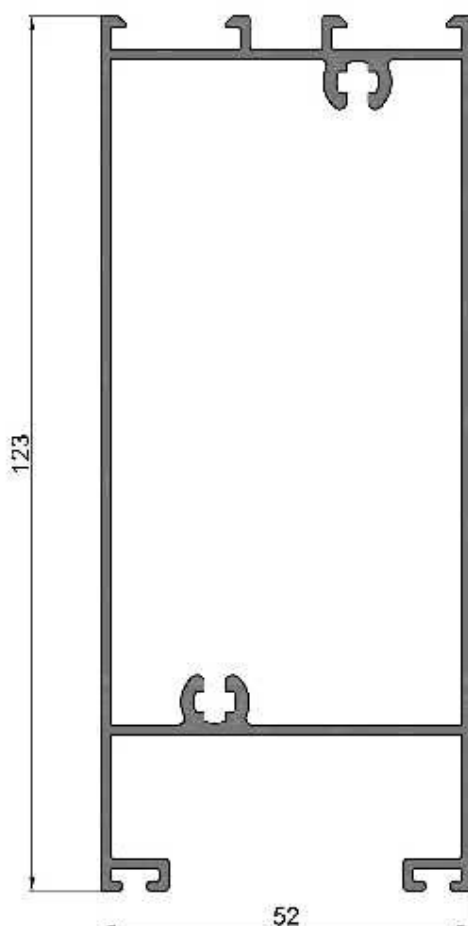

Perfiles

ZÓCALOS PUERTA DE REBATIR

LM-219 (MBM 4263)
Zocalo Hoja Puerta Rebatir
Peso: 1,600 kg/ml
Paquete x 2 tiras