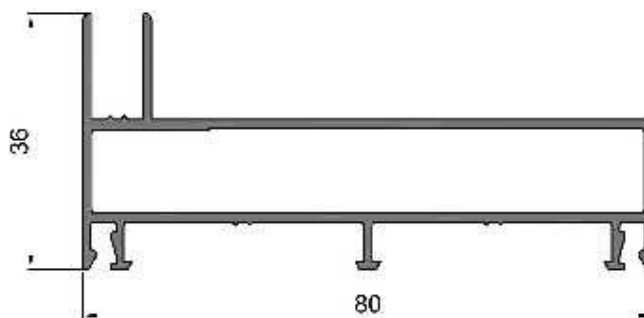

### PUERTA CORREDIZA

**LM-240 (MBM 4255)**  
**Umbral y Dintel 3 guías**  
Peso: 1,575 kg/ml  
Paquete x 2 tiras

**LM-241 (MBM 4256)**  
**Jamba Marco 80**  
Peso: 0,860 kg/ml  
Paquete x 4 tiras