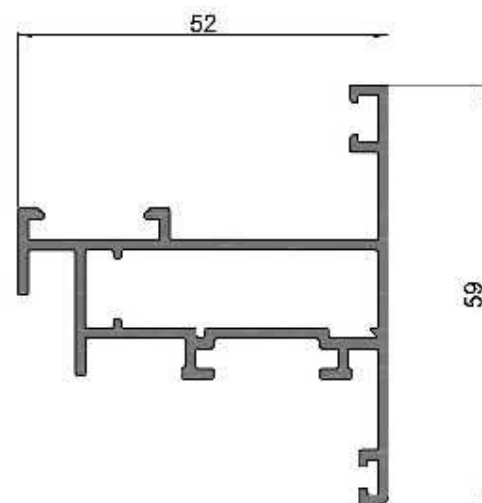

LM-227 (MBM 4319)
Hoja de ventiluz recta
Peso: 0,860 kg/ml