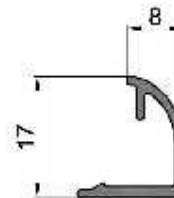

Perfiles

CONTRAVIDRIOS CURVOS

LM-257 (MBM 4314)
Contravidrio curvo 36mm
Peso: 0,254 kg/ml
Paquete x 12 tiras