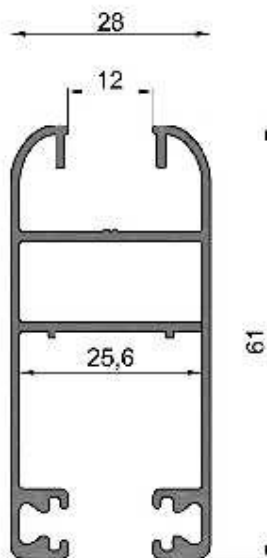

## Perfiles

N°	Forma	Denominación	Peso Kg/m
LM-213		Acople marco	0,244
LM-214		Parante	1,033
LM-215		Hoja recta vent. abr.doble cont./band.	0,860
LM-216		Marco	0,690
LM-217		Contravidrio Recto	0,280
LM-218		Travesaño	1,105
LM-219		Zocalo Hoja Puerta Rebatir	1,600
LM-220		Contravidrio Exterior	0,175
LM-221		Travesaño Angosto Paño Fijo	0,728
LM-224		Enc. cent. ventana de abrir 2 hojas	0,753
LM-225		Contravidrio recto 22mm	0,250

### VENTANA CORREDIZA 45°

**LM-906 (MBM 4259)**  
**Marco Perimetral Corrediza 45°**  
Peso: 1,100 kg/ml

**LM-907 (MBM 4260)**  
**Complemento Parante Central 45°**  
Peso: 0,338 kg/ml

**LM-908 (MBM 4261)**  
**Hoja Vidrio Simple 45°**  
Peso: 0,850 kg/ml