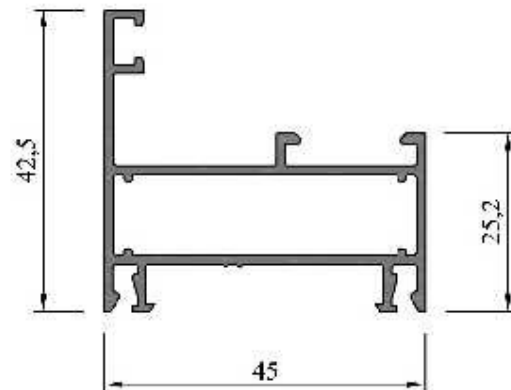

LM-216 (MBM 3829)
Marco recto
Peso: 0,690 kg/ml
Paquete x 6 tiras