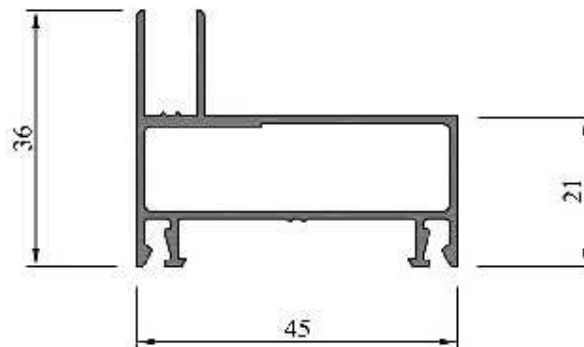

### VENTANA CORREDIZA

LM-200 (MBM 3776)

**Umbral y Dintel**

Peso: 1,100 kg/ml

Paquete x 2 tiras

LM-201 (MBM 3806)

**Jamba Marco**

Peso: 0,610 kg/ml