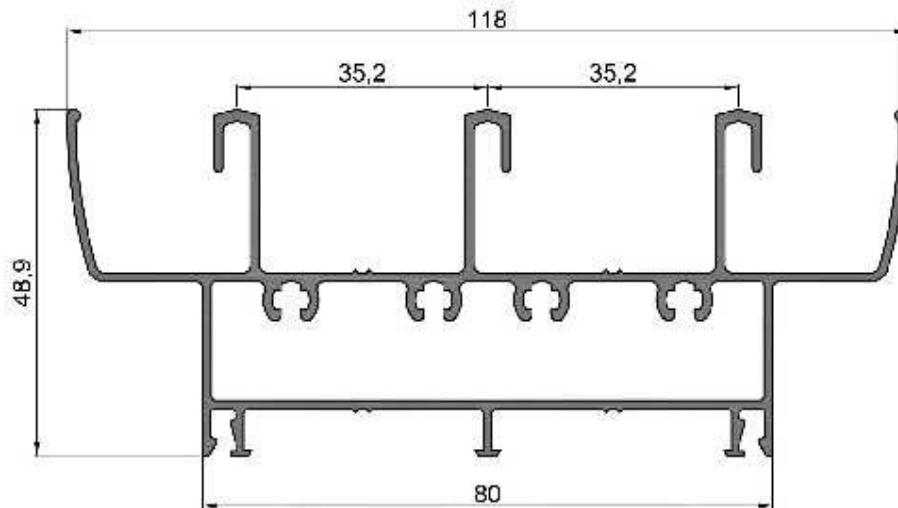

Perfiles

PUERTA CORREDIZA

LM-240 (MBM 4255)
Umbral y Dintel 3 guías
Peso: 1,575 kg/ml
Paquete x 2 tiras