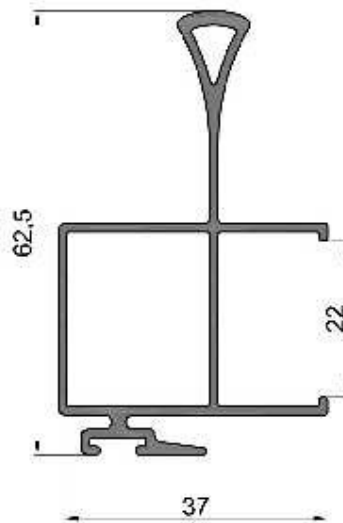

Perfiles

PUERTA CORREDIZA

LM-251 (MBM 4257)
Parante Central con Tirador DVH
Peso: 0,757 kg/ml
Paquete x 2 tiras