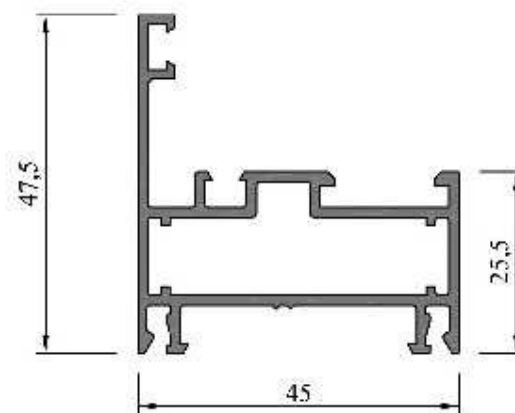

### VENTANA Y PAÑO FIJO

**LM-221 (MBM 4221)**  
**Travesaño angosto**  
**pañó fijo**  
Peso: 0,728 kg/ml

**LM-264 (MBM 4330)**  
**Travesaño para paño**  
**fijo curvo**  
Peso: 0,680 kg/ml

**LM-224 (MBM 4327)**  
**Encuentro central de**  
**ventana de abrir 2 hojas**  
Peso: 0,753 kg/ml