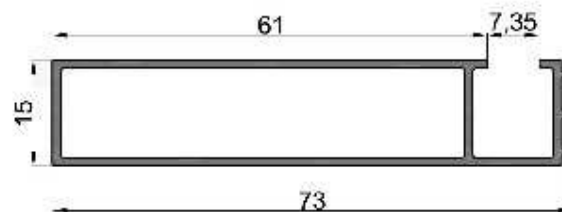

I.M-901 (MBM 4258)
Premarco 73
Peso: 0,670 kg/ml
Paquete x 6 tiras