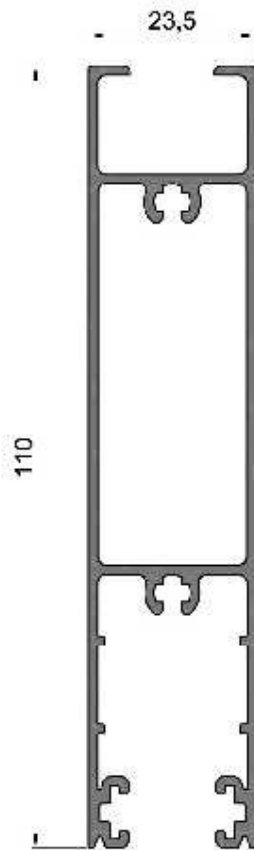

Perfiles

ZÓCALOS DE PUERTA CORREDIZA

LM-209 (MBM 4264)
Hoja Alta Zocalo Puerta corrediza
Peso: 1,200 kg/ml
Paquete x 2 tiras