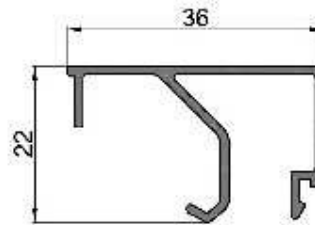

LM-212 (MBM 4265)
Contra vidrio recto 36mm
Peso: 0,300 kg/ml
Paquete x 12 tiras