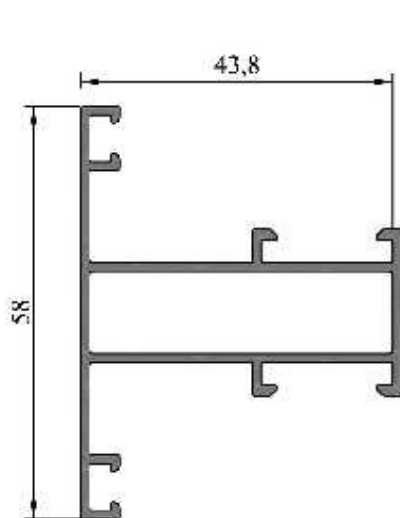

Perfiles

VENTANA Y PAÑO FIJO

LM-221 (MBM 4221)
Travesaño angosto
pañó fijo
Peso: 0,728 kg/ml