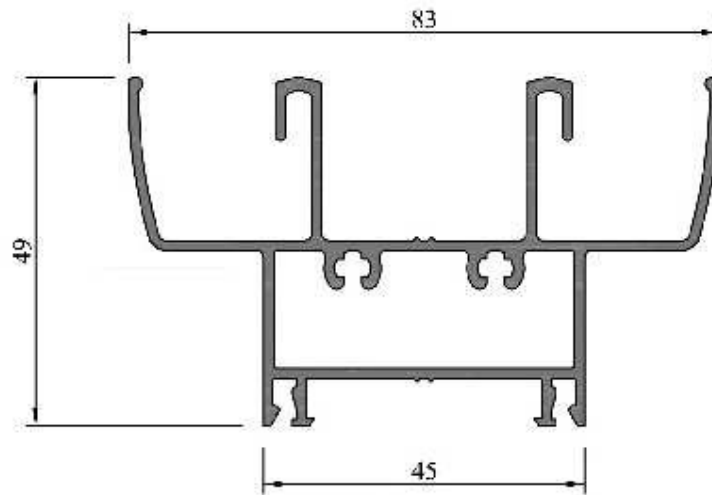

Perfiles

VENTANA CORREDIZA

LM-200 (MBM 3776)

Umbral y Dintel

Peso: 1,100 kg/ml

Paquete x 2 tiras