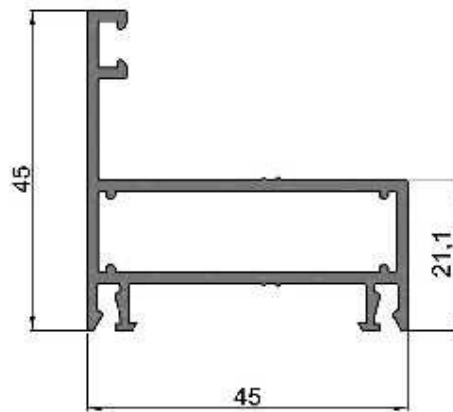

Perfiles

LM-259 (MBM 4320)
Marco de ventana proyectante
Peso: 0,690 kg/ml
Paquete x 6 tiras