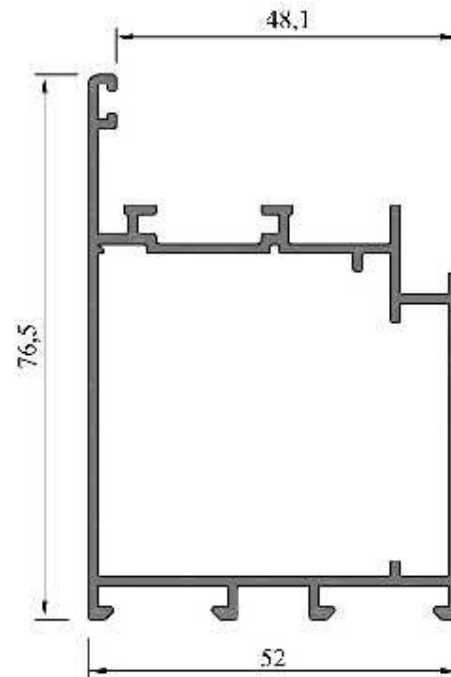

LM-214 (MBM 4226)
Parante
Peso: 1,033 kg/ml