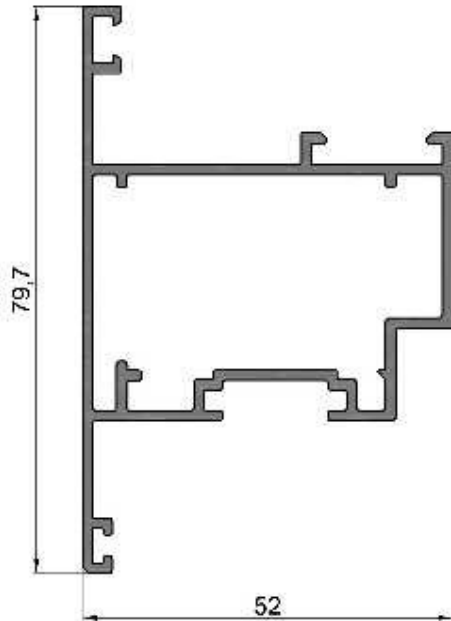

Perfiles

VENTANA RECTA Y PAÑO FIJO

LM-258 (MBM 4316)
Hoja ventana proyectante recta
Peso: 1,040 kg/ml
Paquete x 4 tiras