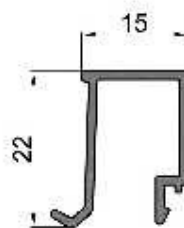

LM-226 (MBM 4312)
Contra vidrio recto 15mm
Peso: 0,210 kg/ml
Paquete x 12 tiras