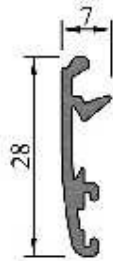

Perfiles

COMPLEMENTOS DE MARCOS

LM-206 (MBM 4224)
Contramarco
Peso: 0,180 kg/ml