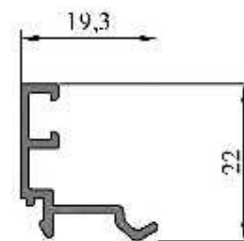

LM-220 (MBM 4345)
Contra vidrio exterior puerta rebatir
Peso: 0,175 kg/ml
Paquete x 12 tiras