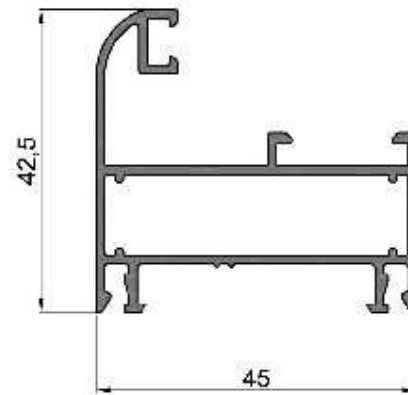

Perfiles

VENTANA CURVA Y PAÑO FIJO