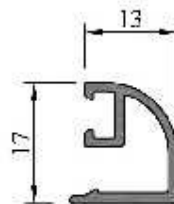

LM-237 (MBM 4237)
Contravidrio curvo Portafelpa
Peso: 0,180 kg/ml
Paquete x 12 tiras