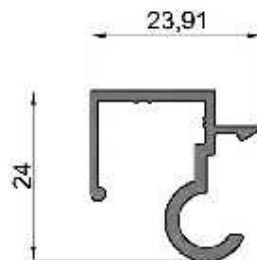

LM-254 (MBM 4374)
Tapacintas hembra
Peso: 0,295 kg/ml