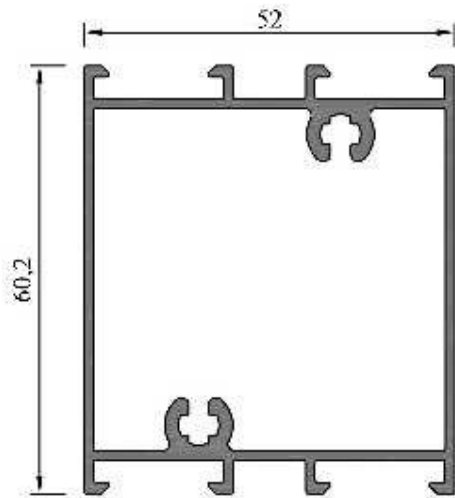

Perfiles

PUERTA DE BALCÓN

LM-218 (MBM 4218)
Travesaño
Peso: 1,105 kg/ml