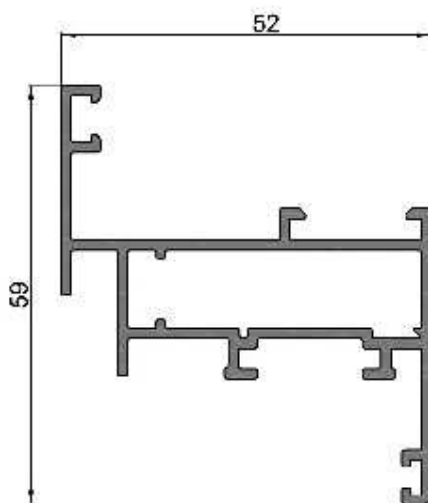

### VENTANA RECTA Y PAÑO FIJO

**LM-258 (MBM 4316)**  
**Hoja ventana proyectante recta**  
 Peso: 1,040 kg/ml  
 Paquete x 4 tiras

**LM-216 (MBM 3829)**  
**Marco recto**  
 Peso: 0,690 kg/ml  
 Paquete x 6 tiras