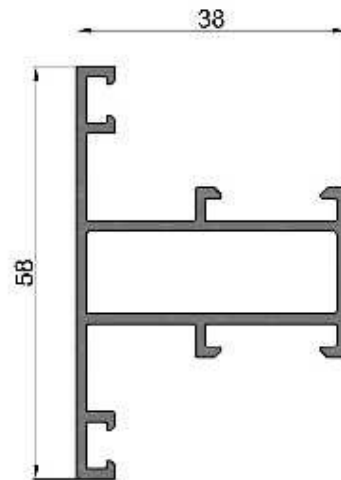

LM-264 (MBM 4330)
Travesaño para paño
fijo curvo
Peso: 0,680 kg/ml