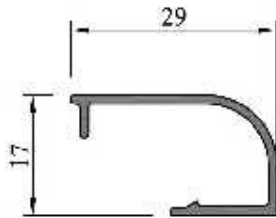

Perfiles

CONTRAVIDRIOS CURVOS

LM-230 (MBM 4230)
Contravidrio curvo 29mm
Peso: 0,205 kg/ml
Paquete x 12 tiras