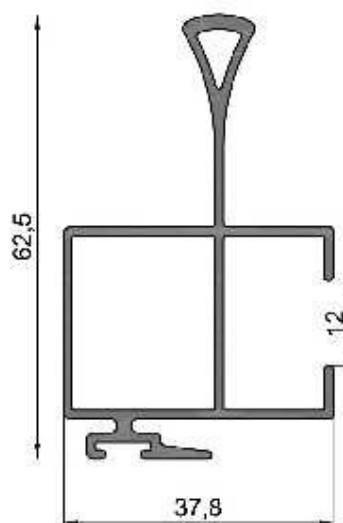

### PUERTA CORREDIZA

**LM-251 (MBM 4257)**  
**Parante Central con Tirador DVH**  
Peso: 0,757 kg/ml  
Paquete x 2 tiras

**I.M-901 (MBM 4258)**  
**Premarco 73**  
Peso: 0,670 kg/ml  
Paquete x 6 tiras

VENTANA CORREDIZA

**LM-203 (MBM 3790)**  
**Parante Lateral Simple**  
Peso: 0,618 kg/ml  
Paquete x 6 tiras

**LM-207 (MBM 3793)**  
**Parante Central Simple**  
Peso: 0,582 kg/ml  
Paquete x 6 tiras

**LM-204 (MBM 3787)**  
**Cabezal/Zócalo Simple**  
Peso: 0,669 kg/ml  
Paquete x 6 tiras