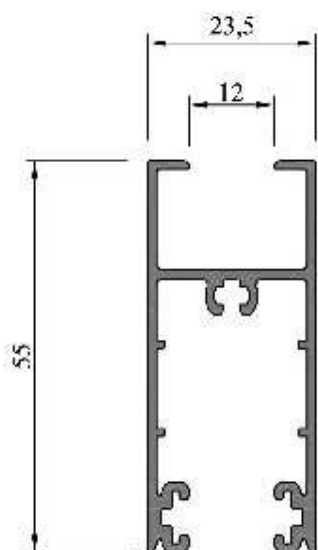

LM-204 (MBM 3787)
Cabezal/Zócalo Simple
Peso: 0,669 kg/ml
Paquete x 6 tiras