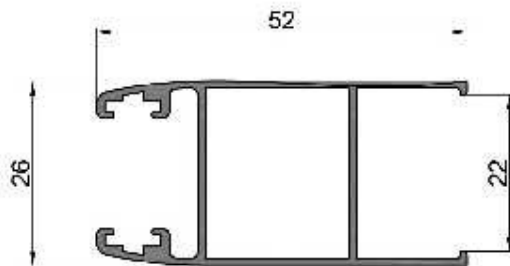

Perfiles

VENTANA CORREDIZA DVH