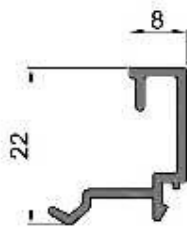

LM-238 (MBM 4311)
Contra vidrio recto 8mm
Peso: 0,180 kg/ml
Paquete x 12 tiras