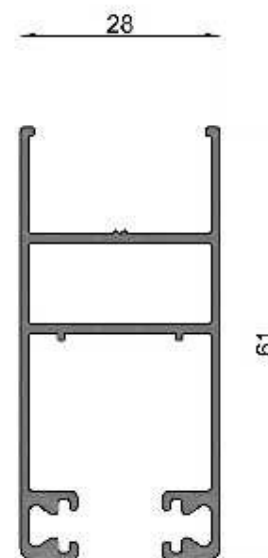

## Perfiles

N°	Forma	Denominación	Peso Kg/m
LM-213		Acople marco	0,244
LM-214		Parante	1,033
LM-215		Hoja recta vent. abr.doble cont./band.	0,860
LM-216		Marco	0,690
LM-217		Contravidrio Recto	0,280
LM-218		Travesaño	1,105
LM-219		Zocalo Hoja Puerta Rebatir	1,600
LM-220		Contravidrio Exterior	0,175
LM-221		Travesaño Angosto Paño Fijo	0,728
LM-224		Enc. cent. ventana de abrir 2 hojas	0,753
LM-225		Contravidrio recto 22mm	0,250

### VENTANA CORREDIZA 45°

**LM-906 (MBM 4259)**  
**Marco Perimetral Corrediza 45°**  
Peso: 1,100 kg/ml

**LM-907 (MBM 4260)**  
**Complemento Parante Central 45°**  
Peso: 0,338 kg/ml

**LM-908 (MBM 4261)**  
**Hoja Vidrio Simple 45°**  
Peso: 0,850 kg/ml