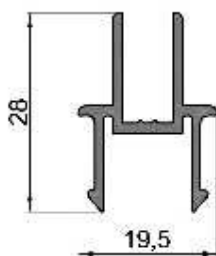

LM-246 (MBM 4324)
**Encuentro central de 4 hojas
ventana y puerta corrediza**
Peso: 0,285 kg/ml