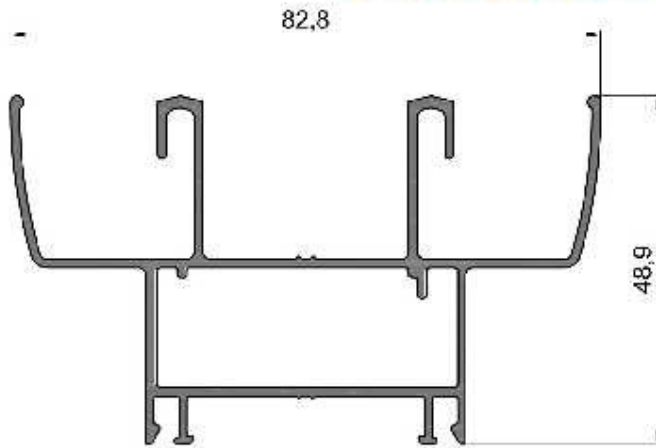

Perfiles

VENTANA CORREDIZA 45°