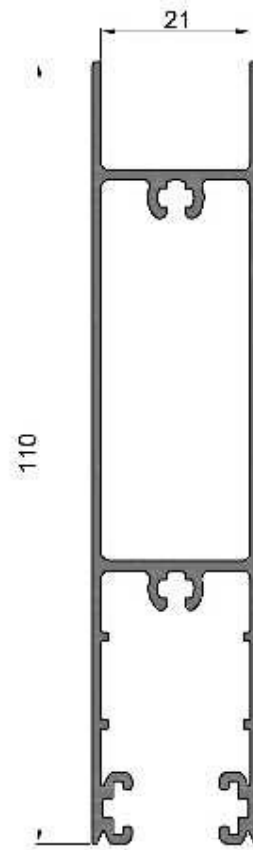

LM-252 (MBM 4323)
Hoja Alta Zocalo Puerta corrediza DVH
Peso: 1,200 kg/ml
Paquete x 2 tiras