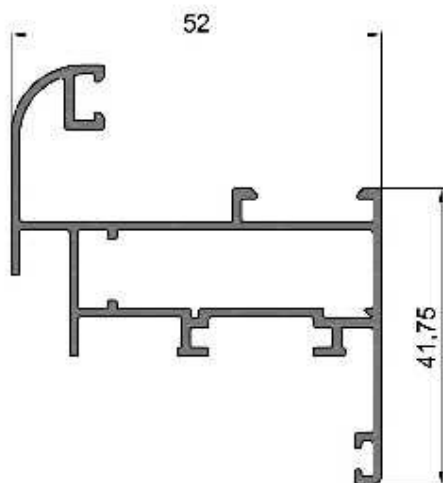

### VENTANA CURVA Y PAÑO FIJO

**LM-260 (MBM 4317)**  
**Hoja ventana proyectante curva**  
Peso: 1,085 kg/ml  
Paquete x 4 tiras

**LM-229 (MBM 4329)**  
**Marco curvo**  
Peso: 0,700 kg/ml  
Paquete x 6 tiras