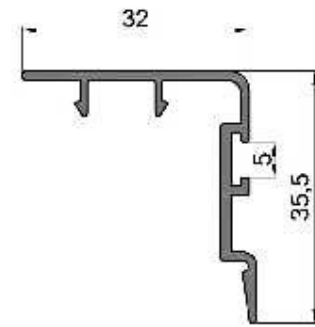

Perfiles

VENTANA CORREDIZA 45°