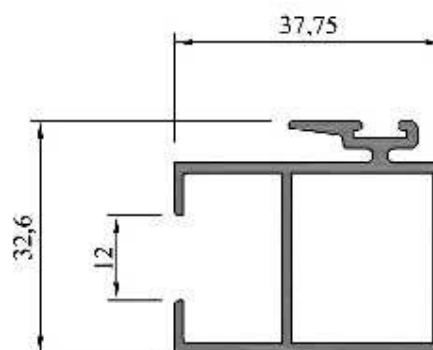

LM-207 (MBM 3793)
Parante Central Simple
Peso: 0,582 kg/ml
Paquete x 6 tiras