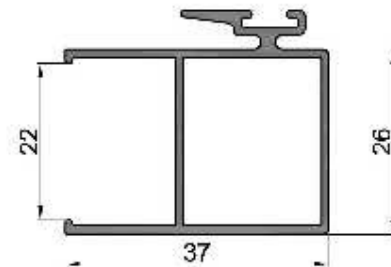

LM-250 (MBM 4234)
Parante Central DVH
Peso: 0,553 kg/ml
Paquete x 6 tiras