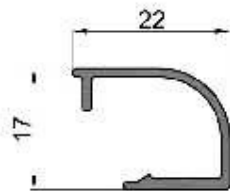

### CONTRAVIDRIOS CURVOS

**LM-230 (MBM 4230)**  
**Contravidrio curvo 29mm**  
Peso: 0,205 kg/ml  
Paquete x 12 tiras

**LM-231 (MBM 4231)**  
**Contravidrio curvo DVH**  
Peso: 0,156 kg/ml  
Paquete x 12 tiras