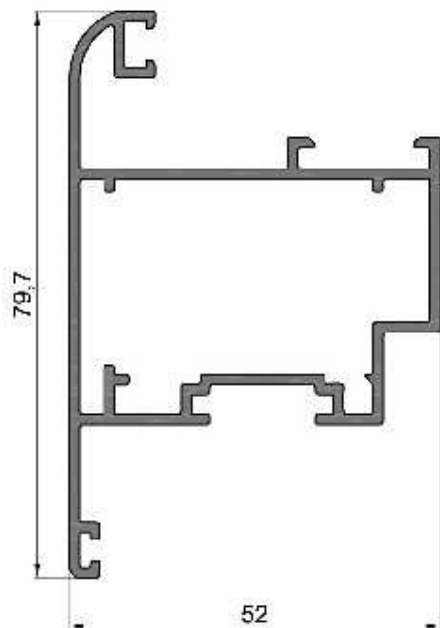

Perfiles

VENTANA CURVA Y PAÑO FIJO

LM-260 (MBM 4317)
Hoja ventana proyectante curva
Peso: 1,085 kg/ml
Paquete x 4 tiras