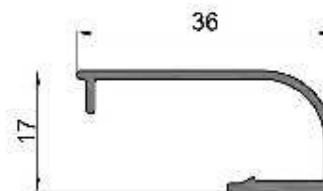

LM-233 (MBM 4309)
Contravidrio curvo 8mm
Peso: 0,135 kg/ml
Paquete x 12 tiras

LM-257 (MBM 4314)
Contravidrio curvo 36mm
Peso: 0,254 kg/ml
Paquete x 12 tiras