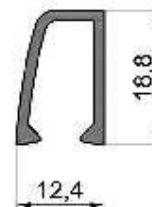

### COMPLEMENTOS DE MARCOS

**LM-206 (MBM 4224)**  
**Contramarco**  
Peso: 0,180 kg/ml

**LM-205 (MBM 3857)**  
**Premarco**  
Peso: 0,390 kg/ml  
Paquete x 12 tiras

**LM-213 (MBM 4216)**  
**Acople marco**  
Peso: 0,244 kg/ml

**LM-228 (MBM 4325)**  
**Tope de mosquitero**  
Peso: 0,190 kg/ml

**LM-246 (MBM 4324)**  
**Encuentro central de 4 hojas  
ventana y puerta corrediza**  
Peso: 0,285 kg/ml

**LM-255 (MBM 4331)**  
**Bastidor de mosquitero**  
Peso: 0,455 kg/ml