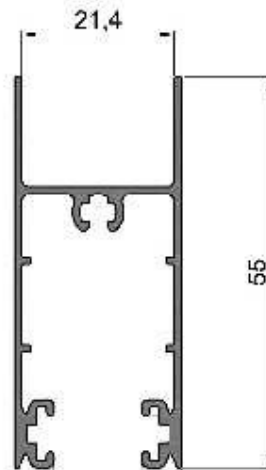

LM-248 (MBM 4233)
Parante Lateral DVH
Peso: 0,580 kg/ml
Paquete x 6 tiras

Paquete x 6 tiras