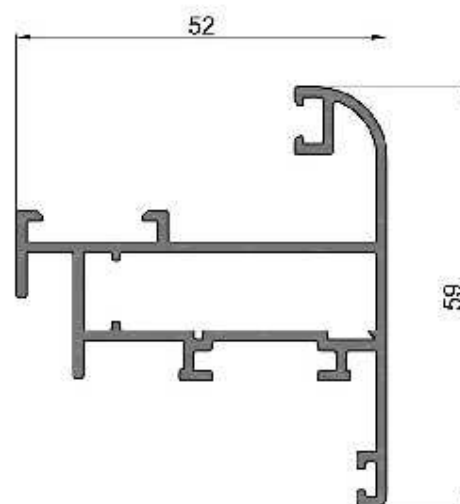

LM-229 (MBM 4329)
Marco curvo
Peso: 0,700 kg/ml
Paquete x 6 tiras

LM-236 (MBM 4315)
Hoja curva ventiluz curva
Peso: 0,900 kg/ml