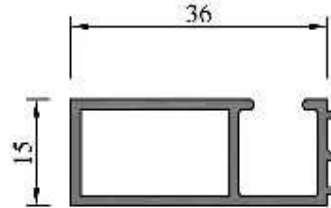

LM-205 (MBM 3857)
Premarco
Peso: 0,390 kg/ml
Paquete x 12 tiras