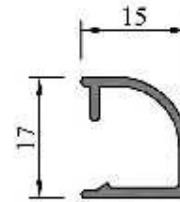

LM-231 (MBM 4231)
Contravidrio curvo DVH
Peso: 0,156 kg/ml
Paquete x 12 tiras