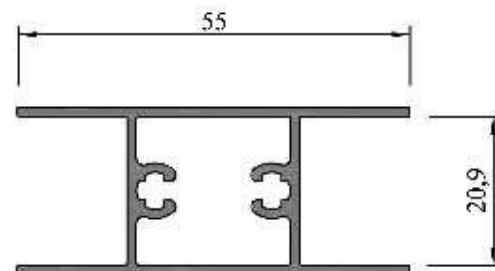

### PUERTA DE BALCÓN

**LM-218 (MBM 4218)**  
**Travesaño**  
Peso: 1,105 kg/ml

**LM-214 (MBM 4226)**  
**Parante**  
Peso: 1,033 kg/ml

**LM-239 (MBM 4239)**  
**Travesaño hoja vidrio  
simple puerta corrediza**  
Peso: 0,660 kg/ml