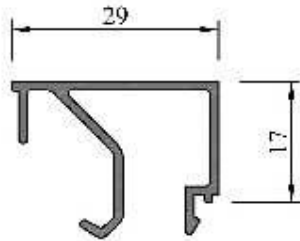

Perfiles

CONTRAVIDRIOS RECTOS

LM-217 (MBM 3919)
Contra vidrio recto 29mm
Peso: 0,280 kg/ml
Paquete x 12 tiras