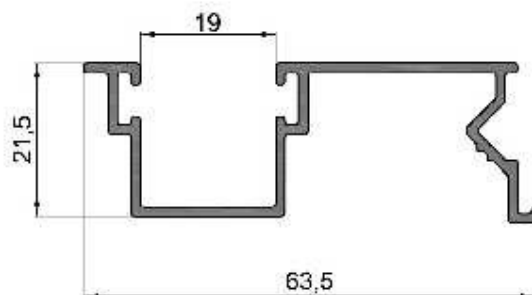

### TAPACINTA Y GUÍA

**LM-245 (MBM 4373)**  
**Tapacintas macho**  
Peso: 0,644 kg/ml

**LM-254 (MBM 4374)**  
**Tapacintas hembra**  
Peso: 0,295 kg/ml

**LM-243 (MBM 4253)**  
**Guía Cortina Común**  
Peso: 0,520 kg/ml