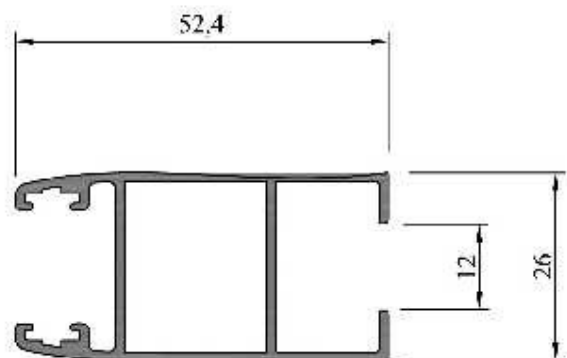

### PUERTA CORREDIZA

**LM-251 (MBM 4257)**  
**Parante Central con Tirador DVH**  
Peso: 0,757 kg/ml  
Paquete x 2 tiras

**I.M-901 (MBM 4258)**  
**Premarco 73**  
Peso: 0,670 kg/ml  
Paquete x 6 tiras

VENTANA CORREDIZA