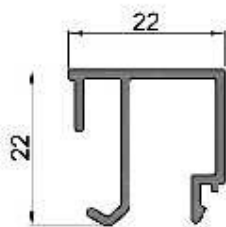

LM-225 (MBM 4313)
Contra vidrio recto 22mm
Peso: 0,250 kg/ml
Paquete x 12 tiras