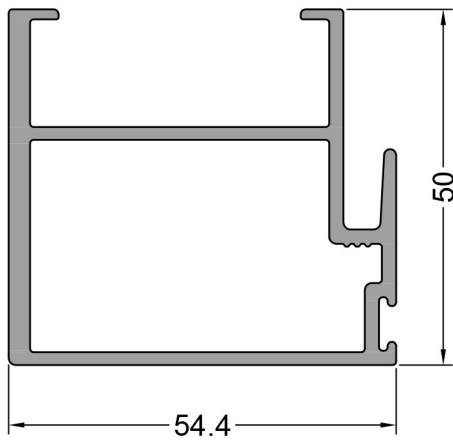

Aluminio
Pergamino

Perfiles

N°	Forma	Denominación	Peso Kg/m
LA4-3934		Ventana corrediza 2 y 4 hojas DVH	---
LA4-4062		Corrediza mosquitero hoja	0.888
LA4-4243		Tapajuntas recto 30mm.	0.254
LA4-4257		Corrediza hoja encuentro ref. DVH	2.093
LA4-4258		Corrediza hoja encuentro DVH	1.273
LA4-4259		Corrediza hoja jamba DVH	1.034
LA4-4262		Corrediza marco Jamba	1.351
LA4-4263		Corrediza marco umbral / dintel 2 guías	1.857
LA4-4264		Corrediza hoja dintel DVH	0.955
LA4-4283		Corrediza marco 1 guía umbral / dintel	0.924
LA4-4284		Corrediza marco 1 guía jamba	0.639

Peso +/- 5% / La Empresa se reserva el derecho de modificaciones sin previo aviso.

4062
0.888 Kg/m

CORREDIZA MOSQUITERO
HOJA

4243
0.254 Kg/m

TAPAJUNTAS RECTO
30 mm.

4257
2.093 Kg/m
CORREDIZA HOJA
ENCUENTRO REF. DVH

4258
1.273 Kg/m
CORREDIZA HOJA
ENCUENTRO DVH

4259
1.034 Kg/m
CORREDIZA HOJA
JAMBA DVH

Perfiles

4262
1.351 Kg/m

**CORREDIZA MARCO
JAMBA**

4263
1.857 Kg/m

**CORREDIZA MARCO
UMBRAL / DINTEL
2 GUÍAS**

4264
0.955 Kg/m