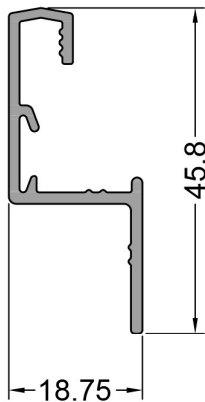

Aluminio
Pergamino

Perfiles

N°	Forma	Denominación	Peso Kg/m
LA4-3934		Ventana corrediza 2 y 4 hojas DVH	---
LA4-4062		Corrediza mosquitero hoja	0.888
LA4-4243		Tapajuntas recto 30mm.	0.254
LA4-4257		Corrediza hoja encuentro ref. DVH	2.093
LA4-4258		Corrediza hoja encuentro DVH	1.273
LA4-4259		Corrediza hoja jamba DVH	1.034
LA4-4262		Corrediza marco Jamba	1.351
LA4-4263		Corrediza marco umbral / dintel 2 guías	1.857
LA4-4264		Corrediza hoja dintel DVH	0.955
LA4-4283		Corrediza marco 1 guía umbral / dintel	0.924
LA4-4284		Corrediza marco 1 guía jamba	0.639

Peso +/- 5% / La Empresa se reserva el derecho de modificaciones sin previo aviso.

4062
0.888 Kg/m

CORREDIZA MOSQUITERO
HOJA

4243
0.254 Kg/m

TAPAJUNTAS RECTO
30 mm.

4257
2.093 Kg/m
CORREDIZA HOJA
ENCUENTRO REF. DVH

4258
1.273 Kg/m
CORREDIZA HOJA
ENCUENTRO DVH

4259
1.034 Kg/m
CORREDIZA HOJA
JAMBA DVH

Perfiles

4262
1.351 Kg/m

**CORREDIZA MARCO
JAMBA**

4263
1.857 Kg/m

**CORREDIZA MARCO
UMBRAL / DINTEL
2 GUÍAS**

4264
0.955 Kg/m

**CORREDIZA HOJA
DINTEL DVH**

4283
0.924 Kg/m

**CORREDIZA MARCO
1 GUIA UMBRAL / DINTEL**

4284
0.639 Kg/m

**CORREDIZA MARCO
1 GUIA JAMBA**

Peso +/- 5% / La Empresa se reserva el derecho de modificaciones sin previo aviso.