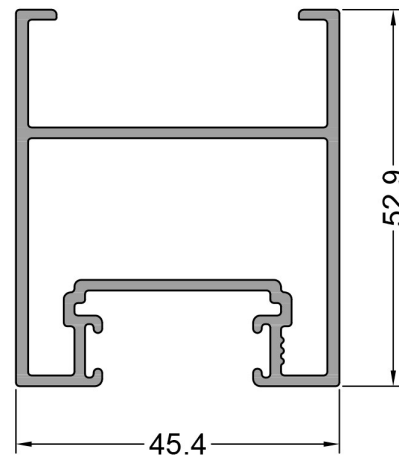

Aluminio
Pergamino

Perfiles

N°	Forma	Denominación	Peso Kg/m
LA4-3934		Ventana corrediza 2 y 4 hojas DVH	---
LA4-4062		Corrediza mosquitero hoja	0.888
LA4-4243		Tapajuntas recto 30mm.	0.254
LA4-4257		Corrediza hoja encuentro ref. DVH	2.093
LA4-4258		Corrediza hoja encuentro DVH	1.273
LA4-4259		Corrediza hoja jamba DVH	1.034
LA4-4262		Corrediza marco Jamba	1.351
LA4-4263		Corrediza marco umbral / dintel 2 guías	1.857
LA4-4264		Corrediza hoja dintel DVH	0.955
LA4-4283		Corrediza marco 1 guía umbral / dintel	0.924
LA4-4284		Corrediza marco 1 guía jamba	0.639

Peso +/- 5% / La Empresa se reserva el derecho de modificaciones sin previo aviso.

4062
0.888 Kg/m

CORREDIZA MOSQUITERO
HOJA

4243
0.254 Kg/m

TAPAJUNTAS RECTO
30 mm.

4257
2.093 Kg/m
CORREDIZA HOJA
ENCUENTRO REF. DVH

4258
1.273 Kg/m
CORREDIZA HOJA
ENCUENTRO DVH

4259
1.034 Kg/m
CORREDIZA HOJA
JAMBA DVH

Perfiles

4262
1.351 Kg/m

**CORREDIZA MARCO
JAMBA**

4263
1.857 Kg/m

**CORREDIZA MARCO
UMBRAL / DINTEL
2 GUÍAS**

4264
0.955 Kg/m