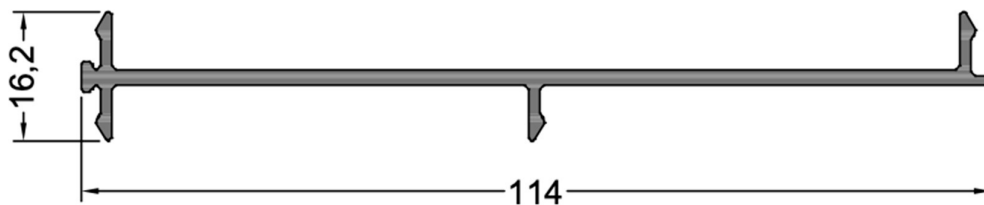

**CORREDIZA HOJA
DINTEL DVH**

4283
0.924 Kg/m

**CORREDIZA MARCO
1 GUIA UMBRAL / DINTEL**

4284
0.639 Kg/m

**CORREDIZA MARCO
1 GUIA JAMBA**

Peso +/- 5% / La Empresa se reserva el derecho de modificaciones sin previo aviso.

4260
1.537 Kg/m
CORREDIZA HOJA
UMBRAL DVH

4261
0.955 Kg/m
CORREDIZA HOJA
DINTEL DVH

499346
0.708 Kg/m
ACOPLE 180°