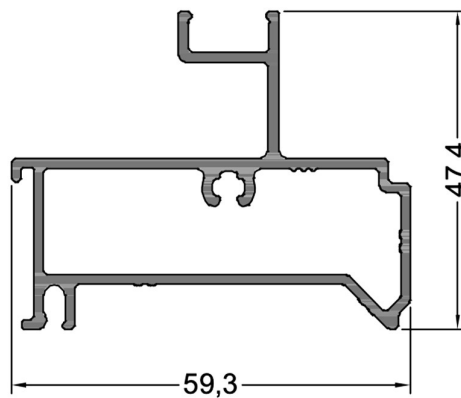

Aluminio
Pergamino

Perfiles

N°	Forma	Denominación	Peso Kg/m
LA4-3934		Ventana corrediza 2 y 4 hojas DVH	---
LA4-4062		Corrediza mosquitero hoja	0.888
LA4-4243		Tapajuntas recto 30mm.	0.254
LA4-4257		Corrediza hoja encuentro ref. DVH	2.093
LA4-4258		Corrediza hoja encuentro DVH	1.273
LA4-4259		Corrediza hoja jamba DVH	1.034
LA4-4262		Corrediza marco Jamba	1.351
LA4-4263		Corrediza marco umbral / dintel 2 guías	1.857
LA4-4264		Corrediza hoja dintel DVH	0.955
LA4-4283		Corrediza marco 1 guía umbral / dintel	0.924
LA4-4284		Corrediza marco 1 guía jamba	0.639

4258
1.273 Kg/m
CORREDIZA HOJA
ENCUENTRO DVH

4259
1.034 Kg/m
CORREDIZA HOJA
JAMBA DVH

Perfiles

4262
1.351 Kg/m

**CORREDIZA MARCO
JAMBA**

4263
1.857 Kg/m

**CORREDIZA MARCO
UMBRAL / DINTEL
2 GUÍAS**

4264
0.955 Kg/m

**CORREDIZA HOJA
DINTEL DVH**

4283
0.924 Kg/m

**CORREDIZA MARCO
1 GUIA UMBRAL / DINTEL**

4284
0.639 Kg/m

**CORREDIZA MARCO
1 GUIA JAMBA**

Peso +/- 5% / La Empresa se reserva el derecho de modificaciones sin previo aviso.