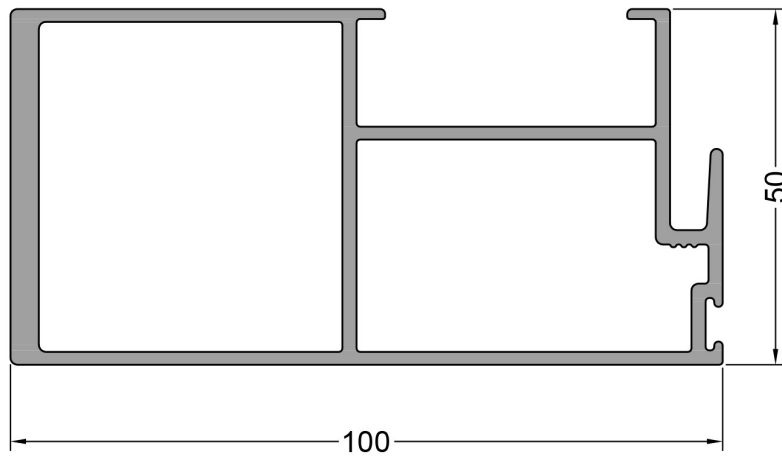

Aluminio
Pergamino

Perfiles

N°	Forma	Denominación	Peso Kg/m
LA4-3934		Ventana corrediza 2 y 4 hojas DVH	---
LA4-4062		Corrediza mosquitero hoja	0.888
LA4-4243		Tapajuntas recto 30mm.	0.254
LA4-4257		Corrediza hoja encuentro ref. DVH	2.093
LA4-4258		Corrediza hoja encuentro DVH	1.273
LA4-4259		Corrediza hoja jamba DVH	1.034
LA4-4262		Corrediza marco Jamba	1.351
LA4-4263		Corrediza marco umbral / dintel 2 guías	1.857
LA4-4264		Corrediza hoja dintel DVH	0.955
LA4-4283		Corrediza marco 1 guía umbral / dintel	0.924
LA4-4284		Corrediza marco 1 guía jamba	0.639

Peso +/- 5% / La Empresa se reserva el derecho de modificaciones sin previo aviso.

4062
0.888 Kg/m

CORREDIZA MOSQUITERO
HOJA

4243
0.254 Kg/m

TAPAJUNTAS RECTO
30 mm.

4257
2.093 Kg/m
CORREDIZA HOJA
ENCUENTRO REF. DVH

4258
1.273 Kg/m
CORREDIZA HOJA
ENCUENTRO DVH

4259
1.034 Kg/m
CORREDIZA HOJA
JAMBA DVH

Perfiles

4262
1.351 Kg/m

**CORREDIZA MARCO
JAMBA**

4263
1.857 Kg/m

**CORREDIZA MARCO
UMBRAL / DINTEL
2 GUÍAS**

4264
0.955 Kg/m