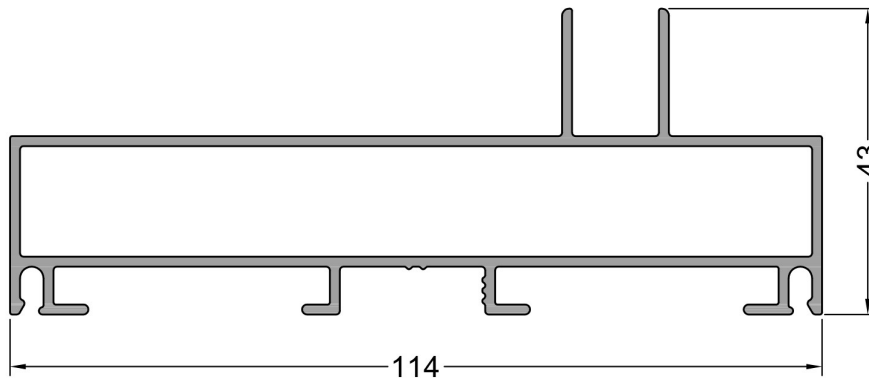

Aluminio
Pergamino

Perfiles

N°	Forma	Denominación	Peso Kg/m
LA4-3934		Ventana corrediza 2 y 4 hojas DVH	---
LA4-4062		Corrediza mosquitero hoja	0.888
LA4-4243		Tapajuntas recto 30mm.	0.254
LA4-4257		Corrediza hoja encuentro ref. DVH	2.093
LA4-4258		Corrediza hoja encuentro DVH	1.273
LA4-4259		Corrediza hoja jamba DVH	1.034
LA4-4262		Corrediza marco Jamba	1.351
LA4-4263		Corrediza marco umbral / dintel 2 guías	1.857
LA4-4264		Corrediza hoja dintel DVH	0.955
LA4-4283		Corrediza marco 1 guía umbral / dintel	0.924
LA4-4284		Corrediza marco 1 guía jamba	0.639

Peso +/- 5% / La Empresa se reserva el derecho de modificaciones sin previo aviso.

4062
0.888 Kg/m

CORREDIZA MOSQUITERO
HOJA

4243
0.254 Kg/m

TAPAJUNTAS RECTO
30 mm.

4257
2.093 Kg/m
CORREDIZA HOJA
ENCUENTRO REF. DVH

4258
1.273 Kg/m
CORREDIZA HOJA
ENCUENTRO DVH

4259
1.034 Kg/m
CORREDIZA HOJA
JAMBA DVH

Perfiles

4262
1.351 Kg/m

**CORREDIZA MARCO
JAMBA**

4263
1.857 Kg/m

**CORREDIZA MARCO
UMBRAL / DINTEL
2 GUÍAS**

4264
0.955 Kg/m