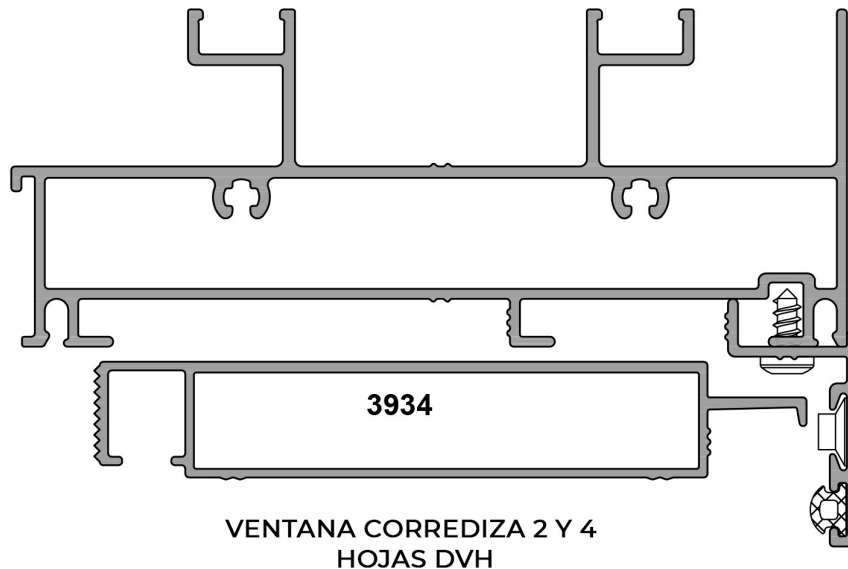

Aluminio
Pergamino

Perfiles

N°	Forma	Denominación	Peso Kg/m
LA4-3934		Ventana corrediza 2 y 4 hojas DVH	---
LA4-4062		Corrediza mosquitero hoja	0.888
LA4-4243		Tapajuntas recto 30mm.	0.254
LA4-4257		Corrediza hoja encuentro ref. DVH	2.093
LA4-4258		Corrediza hoja encuentro DVH	1.273
LA4-4259		Corrediza hoja jamba DVH	1.034
LA4-4262		Corrediza marco Jamba	1.351
LA4-4263		Corrediza marco umbral / dintel 2 guías	1.857
LA4-4264		Corrediza hoja dintel DVH	0.955
LA4-4283		Corrediza marco 1 guía umbral / dintel	0.924
LA4-4284		Corrediza marco 1 guía jamba	0.639

Peso +/- 5% / La Empresa se reserva el derecho de modificaciones sin previo aviso.

4062
0.888 Kg/m

CORREDIZA MOSQUITERO
HOJA

4243
0.254 Kg/m

TAPAJUNTAS RECTO
30 mm.

4257
2.093 Kg/m
CORREDIZA HOJA
ENCUENTRO REF. DVH

4258
1.273 Kg/m
CORREDIZA HOJA
ENCUENTRO DVH

4259
1.034 Kg/m
CORREDIZA HOJA
JAMBA DVH

Perfiles

4262
1.351 Kg/m

**CORREDIZA MARCO
JAMBA**

4263
1.857 Kg/m

**CORREDIZA MARCO
UMBRAL / DINTEL
2 GUÍAS**

4264
0.955 Kg/m