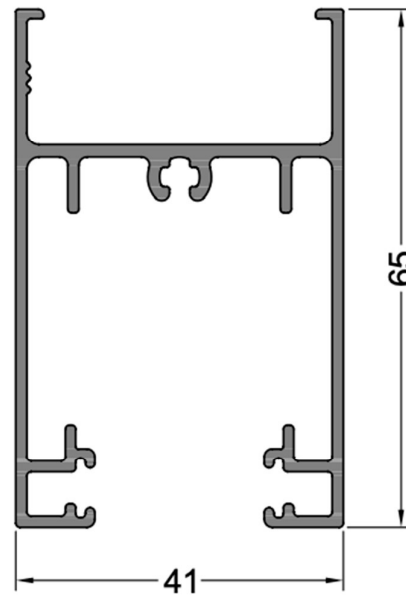

Aluminio
Pergamino

Perfiles

N°	Forma	Denominación	Peso Kg/m
LA4-3934		Ventana corrediza 2 y 4 hojas DVH	---
LA4-4062		Corrediza mosquitero hoja	0.888
LA4-4243		Tapajuntas recto 30mm.	0.254
LA4-4257		Corrediza hoja encuentro ref. DVH	2.093
LA4-4258		Corrediza hoja encuentro DVH	1.273
LA4-4259		Corrediza hoja jamba DVH	1.034
LA4-4262		Corrediza marco Jamba	1.351
LA4-4263		Corrediza marco umbral / dintel 2 guías	1.857
LA4-4264		Corrediza hoja dintel DVH	0.955
LA4-4283		Corrediza marco 1 guía umbral / dintel	0.924
LA4-4284		Corrediza marco 1 guía jamba	0.639

4258
1.273 Kg/m
CORREDIZA HOJA
ENCUENTRO DVH

4259
1.034 Kg/m
CORREDIZA HOJA
JAMBA DVH

Perfiles

4262
1.351 Kg/m

**CORREDIZA MARCO
JAMBA**

4263
1.857 Kg/m

**CORREDIZA MARCO
UMBRAL / DINTEL
2 GUÍAS**

4264
0.955 Kg/m

**CORREDIZA HOJA
DINTEL DVH**

4283
0.924 Kg/m

**CORREDIZA MARCO
1 GUIA UMBRAL / DINTEL**

4284
0.639 Kg/m

**CORREDIZA MARCO
1 GUIA JAMBA**

Peso +/- 5% / La Empresa se reserva el derecho de modificaciones sin previo aviso.

4260
1.537 Kg/m
CORREDIZA HOJA
UMBRAL DVH

4261
0.955 Kg/m
CORREDIZA HOJA
DINTEL DVH

499346
0.708 Kg/m
ACOPLE 180°