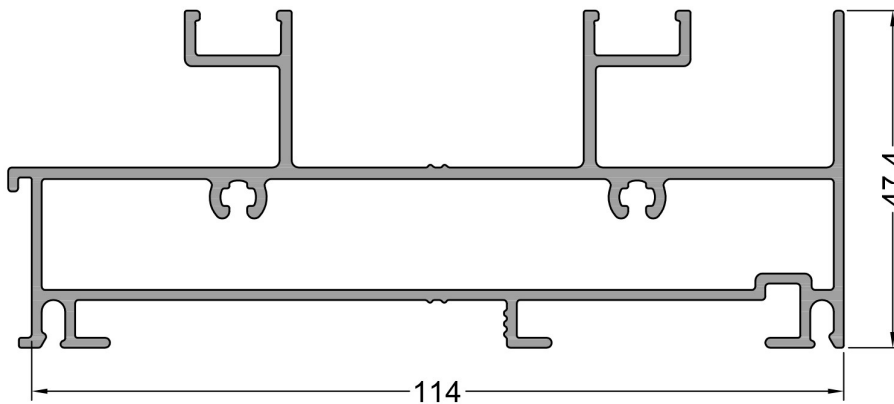

Aluminio
Pergamino

Perfiles

N°	Forma	Denominación	Peso Kg/m
LA4-3934		Ventana corrediza 2 y 4 hojas DVH	---
LA4-4062		Corrediza mosquitero hoja	0.888
LA4-4243		Tapajuntas recto 30mm.	0.254
LA4-4257		Corrediza hoja encuentro ref. DVH	2.093
LA4-4258		Corrediza hoja encuentro DVH	1.273
LA4-4259		Corrediza hoja jamba DVH	1.034
LA4-4262		Corrediza marco Jamba	1.351
LA4-4263		Corrediza marco umbral / dintel 2 guías	1.857
LA4-4264		Corrediza hoja dintel DVH	0.955
LA4-4283		Corrediza marco 1 guía umbral / dintel	0.924
LA4-4284		Corrediza marco 1 guía jamba	0.639

4258
1.273 Kg/m
CORREDIZA HOJA
ENCUENTRO DVH

4259
1.034 Kg/m
CORREDIZA HOJA
JAMBA DVH

Perfiles

4262
1.351 Kg/m

**CORREDIZA MARCO
JAMBA**

4263
1.857 Kg/m

**CORREDIZA MARCO
UMBRAL / DINTEL
2 GUÍAS**

4264
0.955 Kg/m