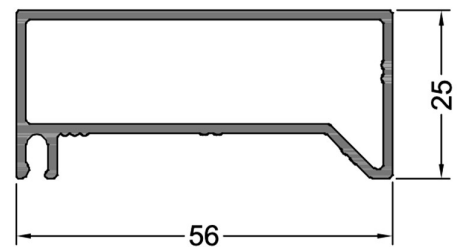

4284
0.639 Kg/m

**CORREDIZA MARCO
1 GUIA JAMBA**

Peso +/- 5% / La Empresa se reserva el derecho de modificaciones sin previo aviso.