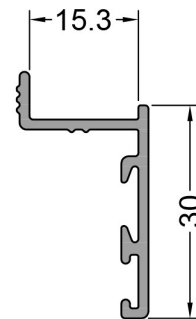

Aluminio
Pergamino

Perfiles

N°	Forma	Denominación	Peso Kg/m
LA4-3934		Ventana corrediza 2 y 4 hojas DVH	---
LA4-4062		Corrediza mosquitero hoja	0.888
LA4-4243		Tapajuntas recto 30mm.	0.254
LA4-4257		Corrediza hoja encuentro ref. DVH	2.093
LA4-4258		Corrediza hoja encuentro DVH	1.273
LA4-4259		Corrediza hoja jamba DVH	1.034
LA4-4262		Corrediza marco Jamba	1.351
LA4-4263		Corrediza marco umbral / dintel 2 guías	1.857
LA4-4264		Corrediza hoja dintel DVH	0.955
LA4-4283		Corrediza marco 1 guía umbral / dintel	0.924
LA4-4284		Corrediza marco 1 guía jamba	0.639

Peso +/- 5% / La Empresa se reserva el derecho de modificaciones sin previo aviso.

4062
0.888 Kg/m

CORREDIZA MOSQUITERO
HOJA

4243
0.254 Kg/m

TAPAJUNTAS RECTO
30 mm.

4257
2.093 Kg/m
CORREDIZA HOJA
ENCUENTRO REF. DVH

4258
1.273 Kg/m
CORREDIZA HOJA
ENCUENTRO DVH

4259
1.034 Kg/m
CORREDIZA HOJA
JAMBA DVH

Perfiles

4262
1.351 Kg/m

**CORREDIZA MARCO
JAMBA**

4263
1.857 Kg/m

**CORREDIZA MARCO
UMBRAL / DINTEL
2 GUÍAS**

4264
0.955 Kg/m