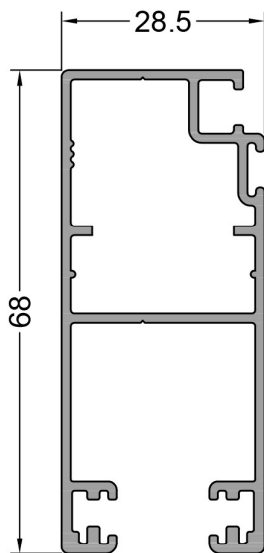

Aluminio
Pergamino

Perfiles

N°	Forma	Denominación	Peso Kg/m
LA4-3934		Ventana corrediza 2 y 4 hojas DVH	---
LA4-4062		Corrediza mosquitero hoja	0.888
LA4-4243		Tapajuntas recto 30mm.	0.254
LA4-4257		Corrediza hoja encuentro ref. DVH	2.093
LA4-4258		Corrediza hoja encuentro DVH	1.273
LA4-4259		Corrediza hoja jamba DVH	1.034
LA4-4262		Corrediza marco Jamba	1.351
LA4-4263		Corrediza marco umbral / dintel 2 guías	1.857
LA4-4264		Corrediza hoja dintel DVH	0.955
LA4-4283		Corrediza marco 1 guía umbral / dintel	0.924
LA4-4284		Corrediza marco 1 guía jamba	0.639

Peso +/- 5% / La Empresa se reserva el derecho de modificaciones sin previo aviso.

4062
0.888 Kg/m

CORREDIZA MOSQUITERO
HOJA

4243
0.254 Kg/m

TAPAJUNTAS RECTO
30 mm.

4257
2.093 Kg/m
CORREDIZA HOJA
ENCUENTRO REF. DVH

4258
1.273 Kg/m
CORREDIZA HOJA
ENCUENTRO DVH

4259
1.034 Kg/m
CORREDIZA HOJA
JAMBA DVH

Perfiles

4262
1.351 Kg/m

**CORREDIZA MARCO
JAMBA**

4263
1.857 Kg/m

**CORREDIZA MARCO
UMBRAL / DINTEL
2 GUÍAS**

4264
0.955 Kg/m