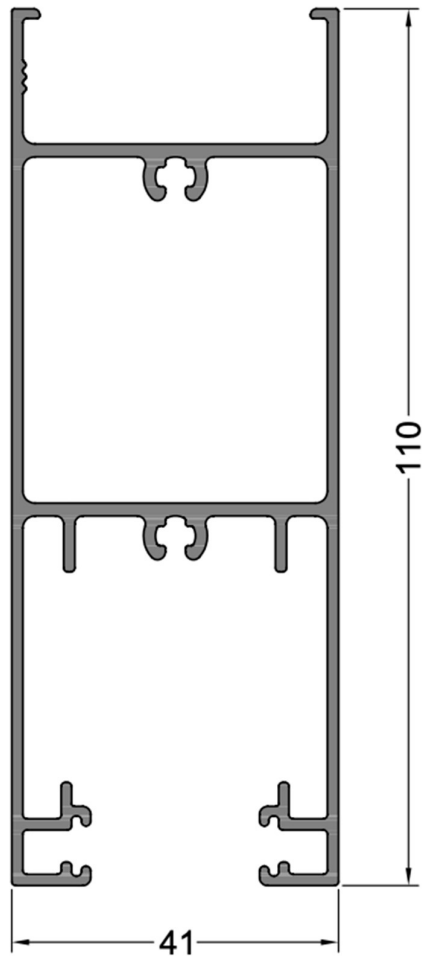

Aluminio
Pergamino

Perfiles

N°	Forma	Denominación	Peso Kg/m
LA4-3934		Ventana corrediza 2 y 4 hojas DVH	---
LA4-4062		Corrediza mosquitero hoja	0.888
LA4-4243		Tapajuntas recto 30mm.	0.254
LA4-4257		Corrediza hoja encuentro ref. DVH	2.093
LA4-4258		Corrediza hoja encuentro DVH	1.273
LA4-4259		Corrediza hoja jamba DVH	1.034
LA4-4262		Corrediza marco Jamba	1.351
LA4-4263		Corrediza marco umbral / dintel 2 guías	1.857
LA4-4264		Corrediza hoja dintel DVH	0.955
LA4-4283		Corrediza marco 1 guía umbral / dintel	0.924
LA4-4284		Corrediza marco 1 guía jamba	0.639

4258
1.273 Kg/m
CORREDIZA HOJA
ENCUENTRO DVH

4259
1.034 Kg/m
CORREDIZA HOJA
JAMBA DVH

Perfiles

4262
1.351 Kg/m

**CORREDIZA MARCO
JAMBA**

4263
1.857 Kg/m

**CORREDIZA MARCO
UMBRAL / DINTEL
2 GUÍAS**

4264
0.955 Kg/m

**CORREDIZA HOJA
DINTEL DVH**

4283
0.924 Kg/m

**CORREDIZA MARCO
1 GUIA UMBRAL / DINTEL**

4284
0.639 Kg/m

**CORREDIZA MARCO
1 GUIA JAMBA**

Peso +/- 5% / La Empresa se reserva el derecho de modificaciones sin previo aviso.

4260
1.537 Kg/m
CORREDIZA HOJA
UMBRAL DVH

4261
0.955 Kg/m
CORREDIZA HOJA
DINTEL DVH

499346
0.708 Kg/m
ACOPLE 180°